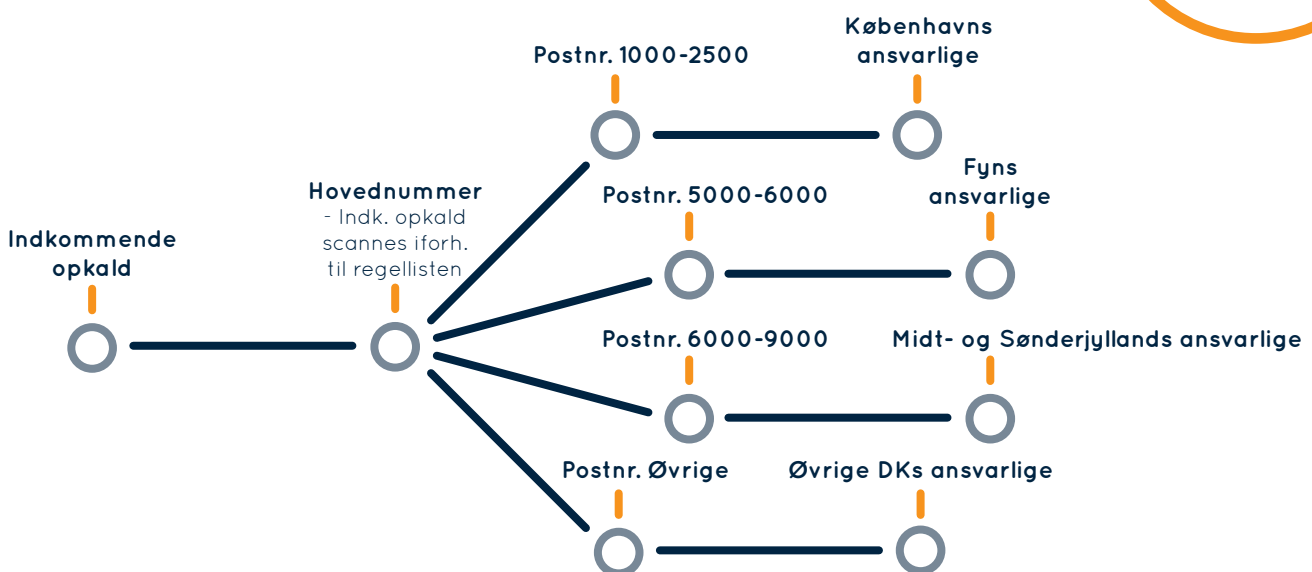

MED
C-SOLUTION
LOGO
Oprettelse
2.500 kr.

MED
C-SOLUTION
LOGO
150 kr.
Pr. md.

WHITELABEL
Oprettelse
5.000 kr.

WHITELABEL
1.000 kr.
Pr. md.

Inkl. 25 konti

TILKØB
+ 25 konti
500 kr.
Pr. md.

Alle priser er ex. moms