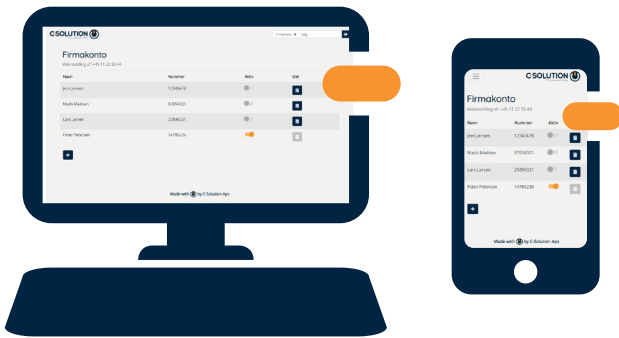

Avanceret tastemenu

- Avanceret viderestilling via indtastningsfunktion
- Ubegrænset antal regler
- Ubegrænset antal brugere
- Brugervenligt interface
- Kompatibel med computer og mobil
- Samme bruger kan administrere flere moduler
- Mulighed for Whitelabel, inkl. Onepager med eget logo, log-in side og subdomæne med eget logo
- Blacklist/Whitelist-modul medfølger gratis i forbindelse med Whitelabel løsning

MED
C-SOLUTION
LOGO
Oprettelse
2.500 kr.

MED
C-SOLUTION
LOGO
150 kr.
Pr. md.

WHITELABEL
Oprettelse
5.000 kr.

WHITELABEL
1.000 kr.
Pr. md.

Inkl. 25 konti

TILKØB
+ 25 konti
500 kr.
Pr. md.

Alle priser er ex. moms