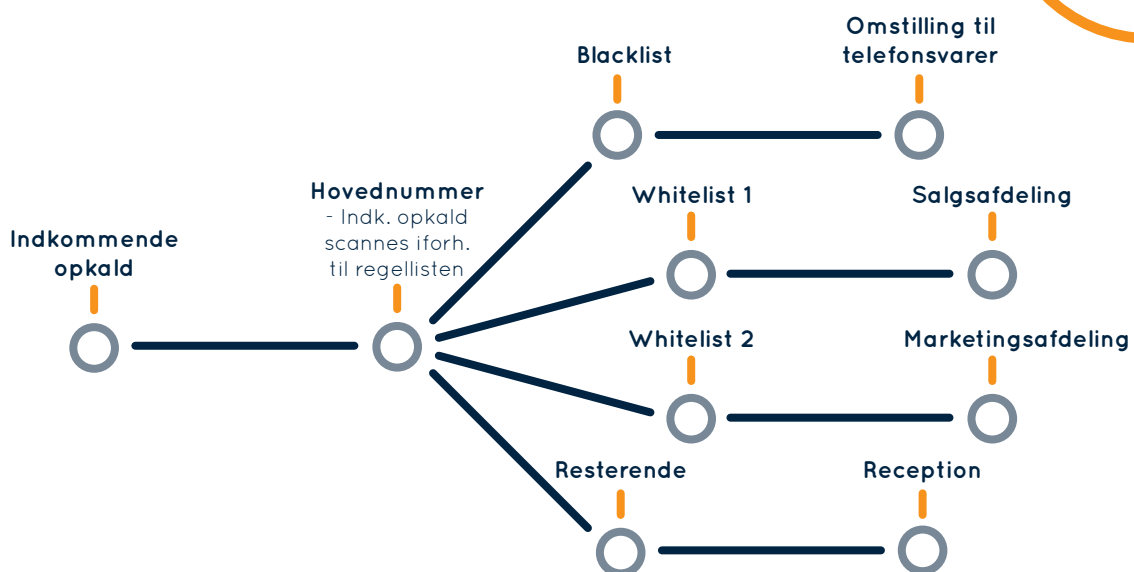

Blacklist/Whitelist

- Avanceret viderestilling gældende for et enkelt B-nummer
- Ubegrænset antal regler
- Ubegrænset antal brugere
- Brugervenligt interface
- Kompatibel med computer og mobil
- Samme bruger kan administrere flere moduler
- Mulighed for Whitelabel, inkl. Onepager med eget logo, log-in side og subdomæne med eget logo
- Avanceret tastemenu-modul medfølger gratis i forbindelse med Whitelabel løsning

MED
C-SOLUTION
LOGO
Oprettelse
2.500 kr.

MED
C-SOLUTION
LOGO
150 kr.
Pr. md.

WHITELABEL
Oprettelse
5.000 kr.

WHITELABEL
1.000 kr.
Pr. md.

Inkl. 25 konti

TILKØB
+ 25 konti
500 kr.
Pr. md.

Alle priser er ex. moms